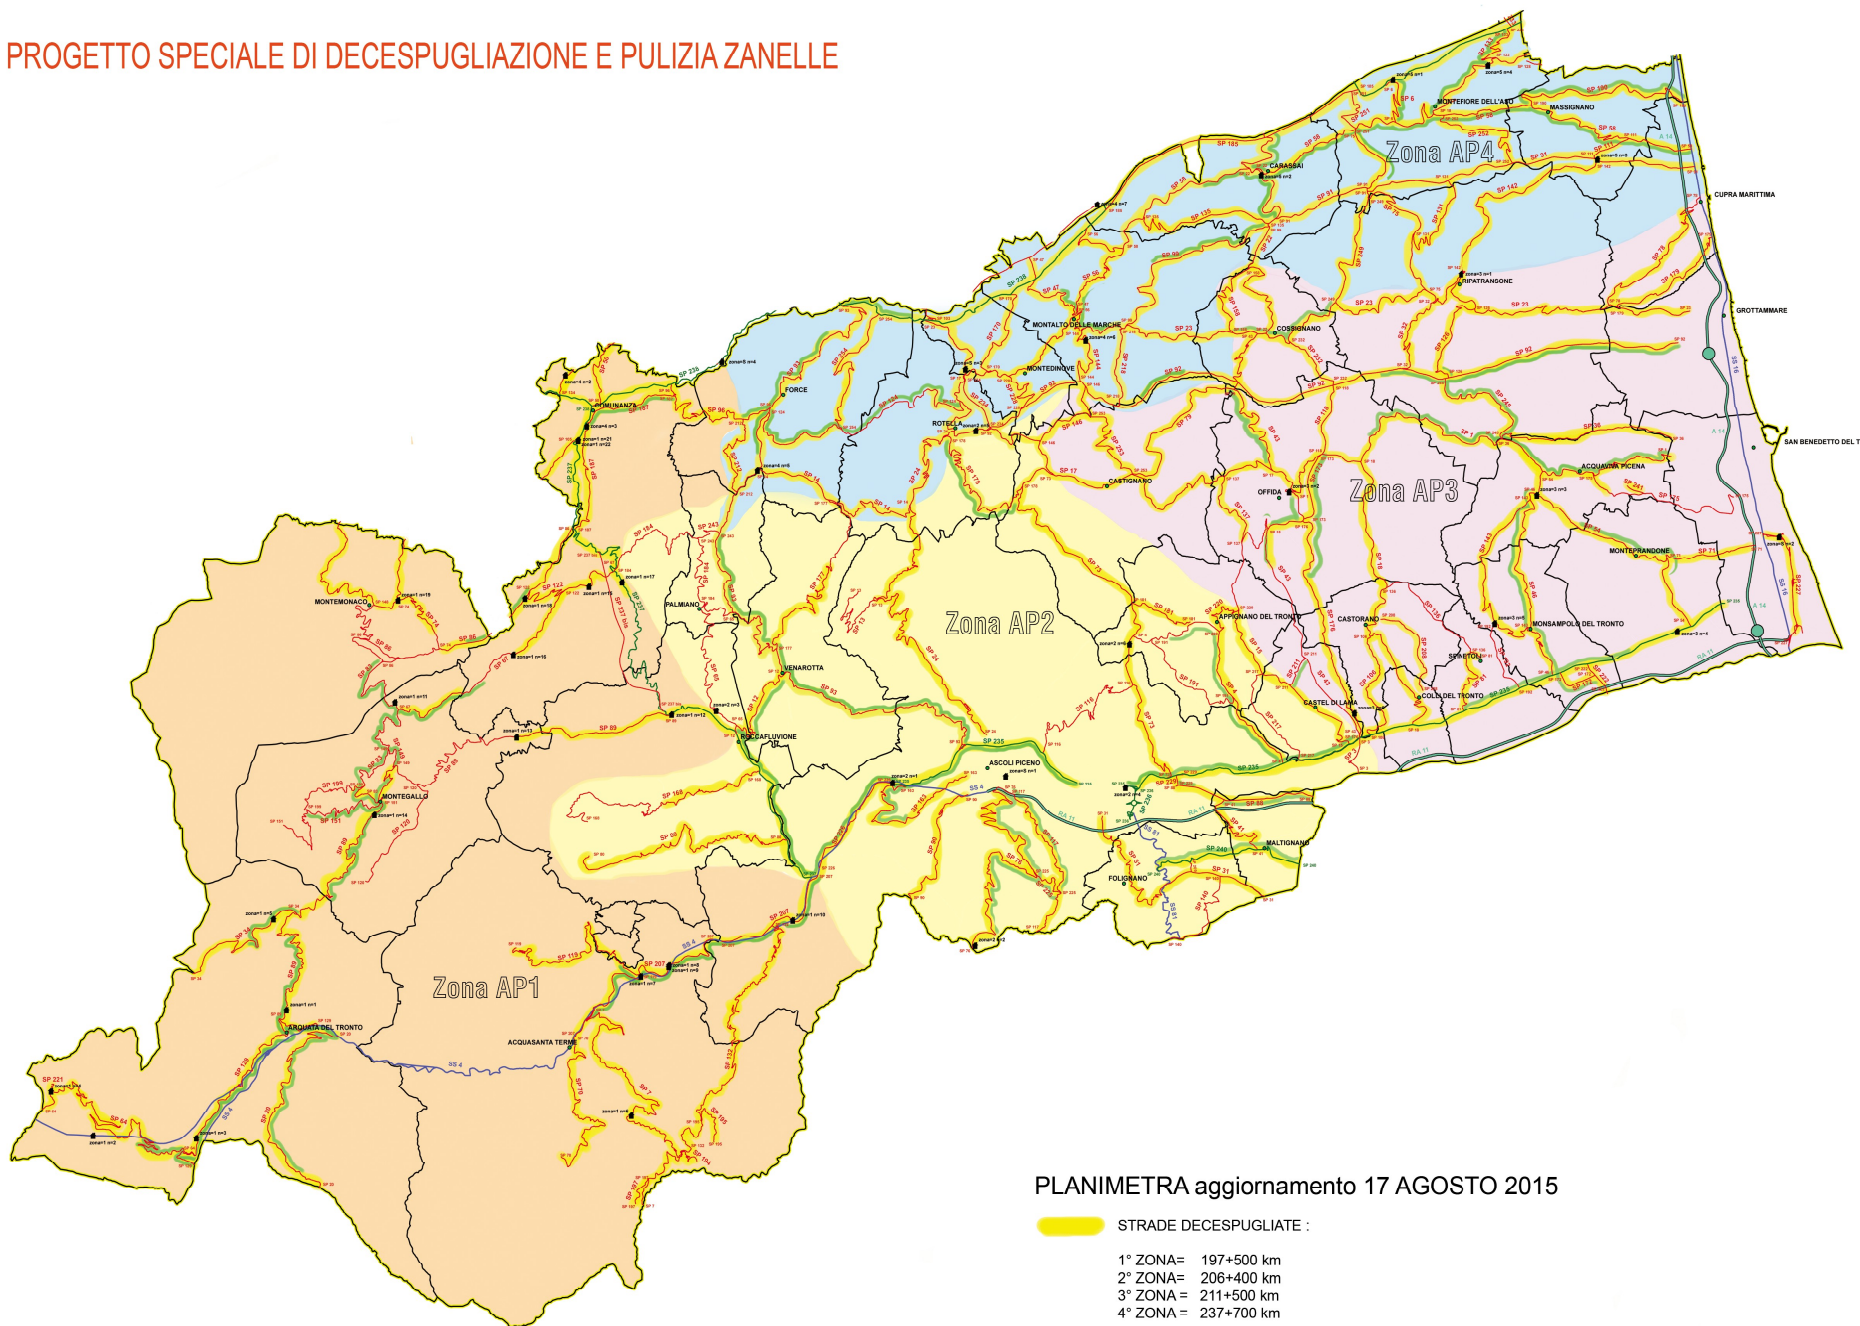

PROGETTO SPECIALE DI DECESPUGLIAZIONE E PULIZIA ZANELLE

Provincia di Ascoli Piceno
Servizio Viabilità