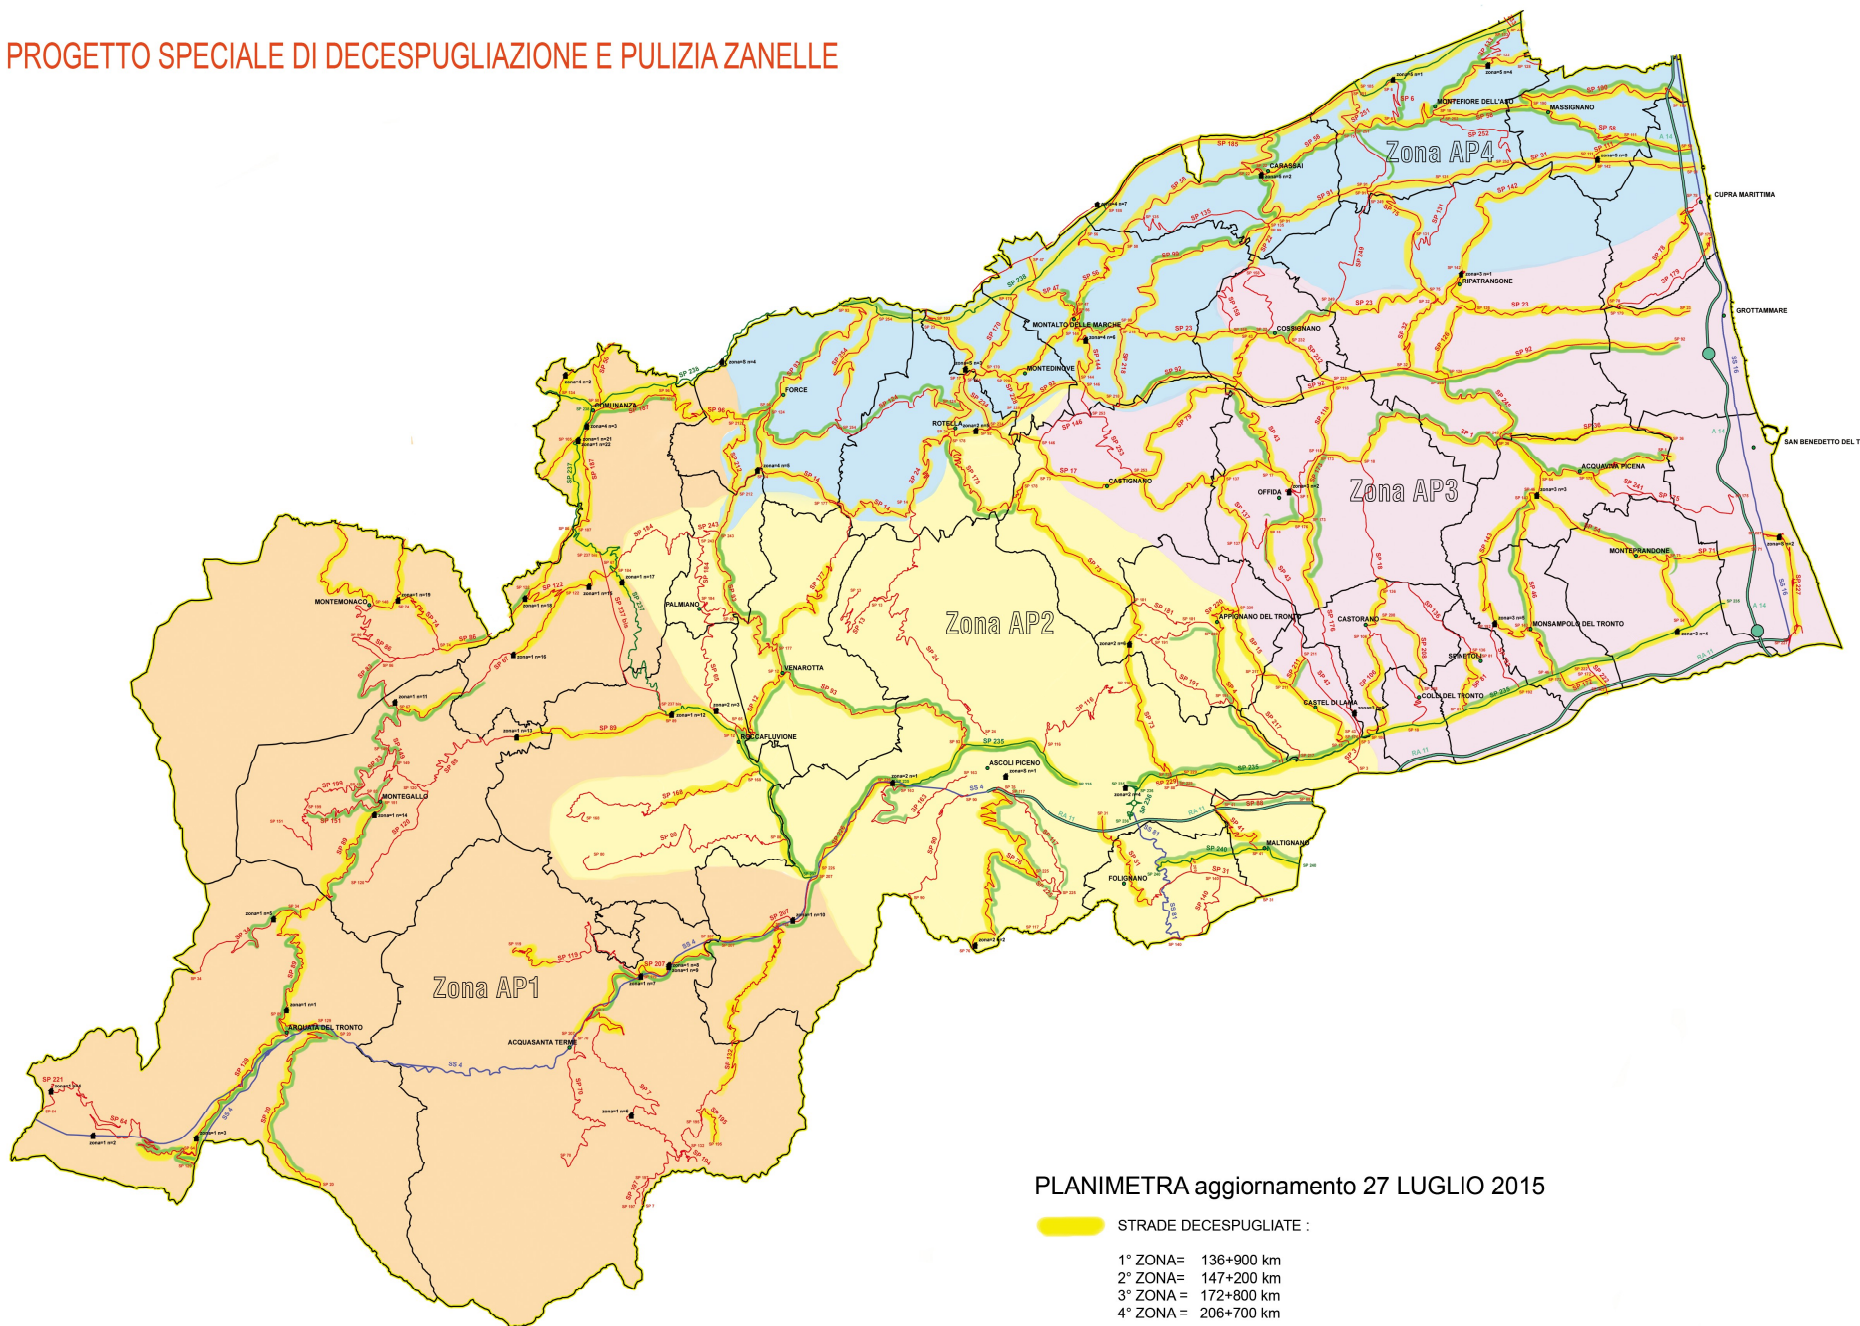

# PROGETTO SPECIALE DI DECESPUGLIAZIONE E PULIZIA ZANELLE

Provincia di Ascoli Piceno  
 Servizio Viabilità